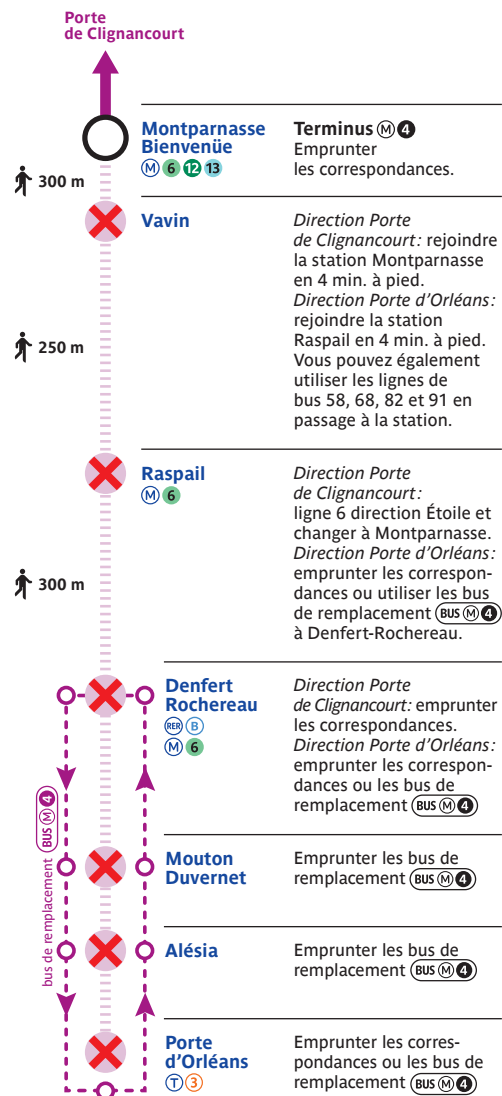

# De Montparnasse à Porte d'Orléans, le guide de vos parcours.

**BUS (M) 4**

Des bus de remplacement sont à votre disposition entre Denfert-Rochereau et Porte d'Orléans, samedi 27 et dimanche 28 août aux mêmes horaires que le métro.

LA LIGNE 4 SE PROLONGE HORS DE PARIS !  
LE PREMIER MÉTRO EST ATTENDU  
À MAIRIE DE MONTROUGE FIN 2012.

TRAVAUX DE RACCORDEMENT  
DU TERMINUS PORTE D'ORLÉANS AU TUNNEL DU PROLONGEMENT

Nous vous invitons à emprunter les correspondances métro, RER et Tram.

Des bus de remplacement (BUS M 4) sont également à votre disposition entre Porte d'Orléans et Denfert-Rochereau, aux mêmes horaires que le métro.

La ligne 4 fonctionne normalement entre Porte de Clignancourt et Montparnasse.